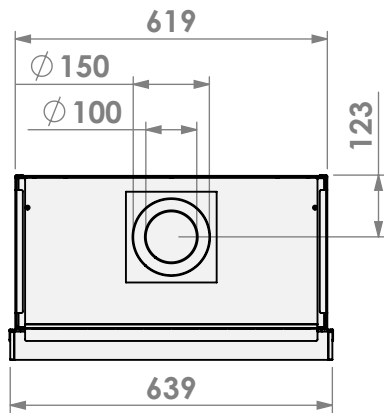

Name: Smart Bell 65-60

Modifications reserved

Scale: 1:15
 Unit: mm

Version:

klassiek kader 52mm
 classic frame 52mm
 cadre classique 52mm
 klassischer Rahmen 52mm

belfires

Barbas Belfires B.V.
 Hallenstraat 17
 5531 AB Bladel
 The Netherlands
www.barbasbelfires.com

Name: Smart Bell 65-60

Modifications reserved

Scale: 1:15
Unit: mm

Version:

verdiept kader 15mm
 insert frame 15mm
 cadre de profondeur 15mm
 vertiefter Rahmen 15mm

belfires

Barbas Belfires B.V.
 Hallenstraat 17
 5531 AB Bladel
 The Netherlands
www.barbasbelfires.com