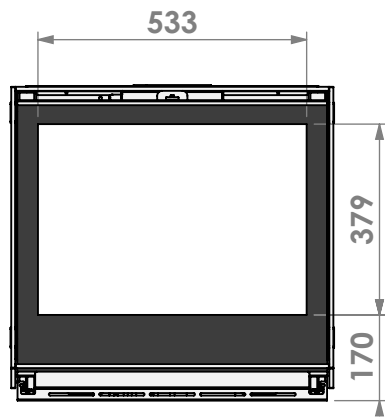

verdiept kader 50mm met convectieventilator
insert frame 50mm with convection ventilator
cadre de profondeur 50mm avec ventilateur de convection
vertiefter Rahmen 50mm mit Konvektionsventilator

belfires

Barbas Belfires B.V.
Hallenstraat 17
5531 AB Bladel
The Netherlands
www.barbasbelfires.com

Name: Smart Bell 65-60

Modifications reserved

Scale: 1:15
Unit: mm

Version: