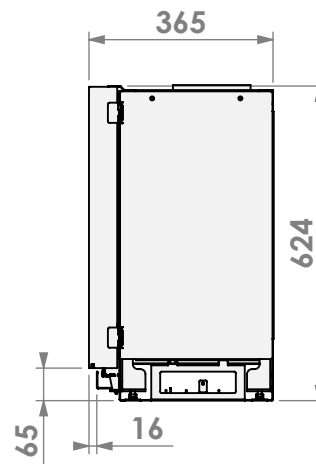

Name: Smart Bell 65-60

Modifications reserved

Scale: 1:15
 Unit: mm

Version:

klassiek kader 52mm
 classic frame 52mm
 cadre classique 52mm
 klassischer Rahmen 52mm

belfires

Barbas Belfires B.V.
 Hallenstraat 17
 5531 AB Bladel
 The Netherlands
www.barbasbelfires.com

Name: Smart Bell 65-60

Modifications reserved

Scale: 1:15
Unit: mm

Version:

verdiept kader 15mm
 insert frame 15mm
 cadre de profondeur 15mm
 vertiefter Rahmen 15mm

belfires

Barbas Belfires B.V.
 Hallenstraat 17
 5531 AB Bladel
 The Netherlands
www.barbasbelfires.com