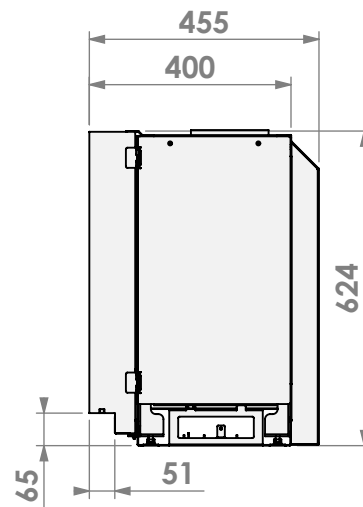

Name: **Smart Bell 65-60**

Modifications reserved

Scale: **1:15**
 Unit: **mm**

Version:

verdiept kader 50mm
 insert frame 50mm
 cadre de profondeur 50mm
 vertiefter Rahmen 50mm

belfires

Barbas Belfires B.V.
 Hallenstraat 17
 5531 AB Bladel
 The Netherlands
www.barbasbelfires.com

Name: **Smart Bell 65-60**

Modifications reserved

Scale: **1:15**
 Unit: **mm**

Version:

verdiept kader 50mm met convectieventilator
 insert frame 50mm with convection ventilator
 cadre de profondeur 50mm avec ventilateur de convection
 vertiefter Rahmen 50mm mit Konvektionsventilator