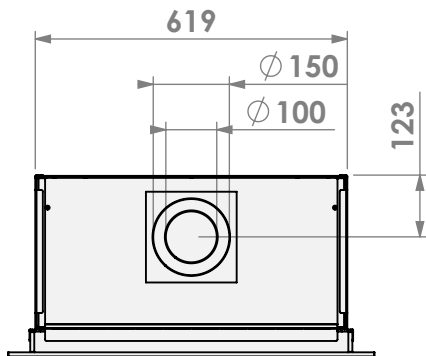

Scale: **1:15**
 Unit: **mm**

Version:

klassiek kader 35mm
 classic frame 35mm
 cadre classique 35mm
 klassischer Rahmen 35mm

belfires

Barbas Bellfires B.V.
 Hallenstraat 17
 5531 AB Bladel
 The Netherlands
www.barbasbellfires.com

Name: Smart Bell 65-60

Modifications reserved

Scale: 1:15
 Unit: mm

Version:

klassiek kader 52mm
 classic frame 52mm
 cadre classique 52mm
 klassischer Rahmen 52mm

belfires

Barbas Belfires B.V.
 Hallenstraat 17
 5531 AB Bladel
 The Netherlands
www.barbasbelfires.com