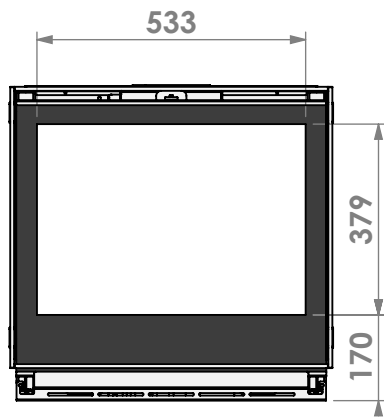

verdiept kader 15mm
insert frame 15mm
cadre de profondeur 15mm
vertiefter Rahmen 15mm

belfires

Barbas Belfires B.V.
Hallenstraat 17
5531 AB Bladel
The Netherlands
www.barbasbelfires.com

Name: **Smart Bell 65-60**

Modifications reserved

Scale: **1:15**
Unit: **mm**

Version: