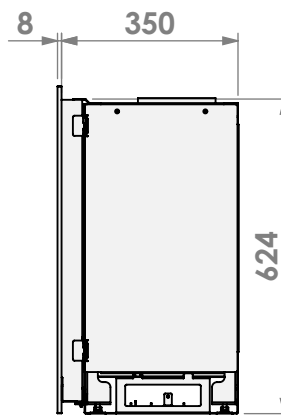

Scale: **1:15**
 Unit: **mm**

Version:

klassiek kader 35mm
 classic frame 35mm
 cadre classique 35mm
 klassischer Rahmen 35mm

belfires

Barbas Bellfires B.V.
 Hallenstraat 17
 5531 AB Bladel
 The Netherlands
www.barbasbellfires.com

Name: Smart Bell 65-60

Modifications reserved

Scale: 1:15
 Unit: mm

Version:

klassiek kader 52mm
 classic frame 52mm
 cadre classique 52mm
 klassischer Rahmen 52mm

belfires

Barbas Belfires B.V.
 Hallenstraat 17
 5531 AB Bladel
 The Netherlands
www.barbasbelfires.com