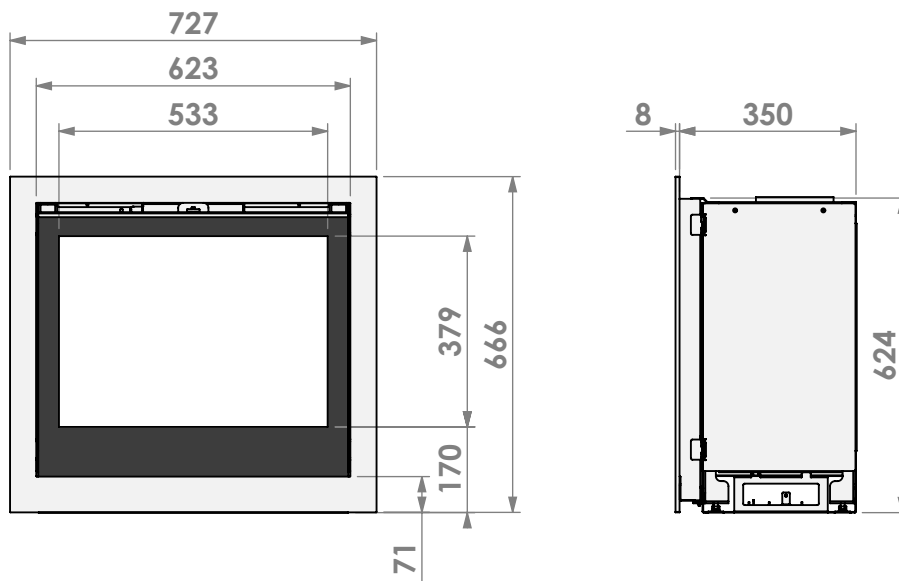

Scale: **1:15**
 Unit: **mm**

Version:

klassiek kader 35mm
 classic frame 35mm
 cadre classique 35mm
 klassischer Rahmen 35mm

belfires

Barbas Bellfires B.V.
 Hallenstraat 17
 5531 AB Bladel
 The Netherlands
www.barbasbellfires.com

Name: Smart Bell 65-60

Modifications reserved

Scale: 1:15
 Unit: mm

Version:

klassiek kader 52mm
 classic frame 52mm
 cadre classique 52mm
 klassischer Rahmen 52mm

belfires

Barbas Belfires B.V.
 Hallenstraat 17
 5531 AB Bladel
 The Netherlands
www.barbasbelfires.com

Name: Smart Bell 65-60

Modifications reserved

Scale: 1:15
Unit: mm

Version:

verdiept kader 15mm
 insert frame 15mm
 cadre de profondeur 15mm
 vertiefter Rahmen 15mm

belfires

Barbas Belfires B.V.
 Hallenstraat 17
 5531 AB Bladel
 The Netherlands
www.barbasbelfires.com