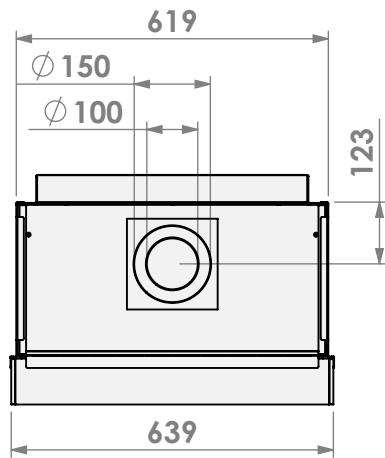

Name: **Smart Bell 65-60**

Modifications reserved

Scale: **1:15**
 Unit: **mm**

Version:

verdiept kader 50mm
 insert frame 50mm
 cadre de profondeur 50mm
 vertiefter Rahmen 50mm

belfires

Barbas Belfires B.V.
 Hallenstraat 17
 5531 AB Bladel
 The Netherlands
www.barbasbelfires.com

Name: **Smart Bell 65-60**

Modifications reserved

Scale: **1:15**
 Unit: **mm**

Version:

verdiept kader 50mm met convectieventilator
 insert frame 50mm with convection ventilator
 cadre de profondeur 50mm avec ventilateur de convection
 vertiefter Rahmen 50mm mit Konvektionsventilator