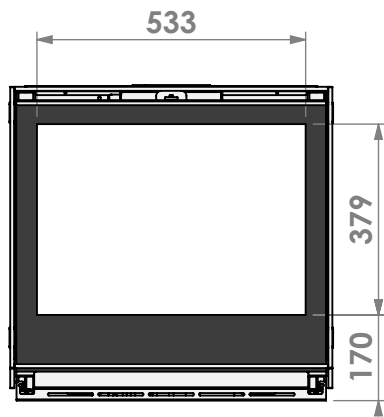

verdiept kader 50mm
insert frame 50mm
cadre de profondeur 50mm
vertiefter Rahmen 50mm

belfires

Barbas Belfires B.V.
Hallenstraat 17
5531 AB Bladel
The Netherlands
www.barbasbelfires.com

Name: **Smart Bell 65-60**

Modifications reserved

Scale: **1:15**
Unit: **mm**

Version: