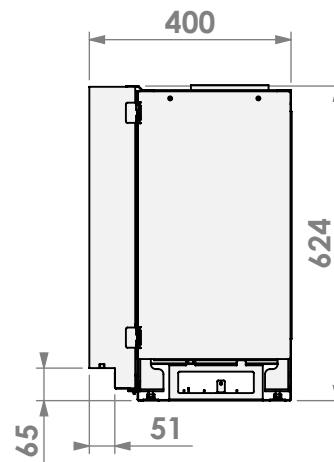

verdiept kader 50mm
insert frame 50mm
cadre de profondeur 50mm
vertiefter Rahmen 50mm

belfires

Barbas Belfires B.V.
Hallenstraat 17
5531 AB Bladel
The Netherlands
www.barbasbelfires.com

Name: **Smart Bell 65-60**

Modifications reserved

Scale: **1:15**
Unit: **mm**

Version: