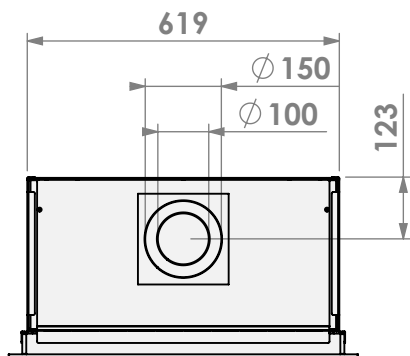

Scale: **1:15**
 Unit: **mm**

Version:

klassiek kader 35mm
 classic frame 35mm
 cadre classique 35mm
 klassischer Rahmen 35mm

belfires

Barbas Bellfires B.V.
 Hallenstraat 17
 5531 AB Bladel
 The Netherlands
www.barbasbellfires.com

Name: Smart Bell 65-60

Modifications reserved

Scale: 1:15
 Unit: mm

Version:

klassiek kader 52mm
 classic frame 52mm
 cadre classique 52mm
 klassischer Rahmen 52mm

belfires

Barbas Belfires B.V.
 Hallenstraat 17
 5531 AB Bladel
 The Netherlands
www.barbasbelfires.com