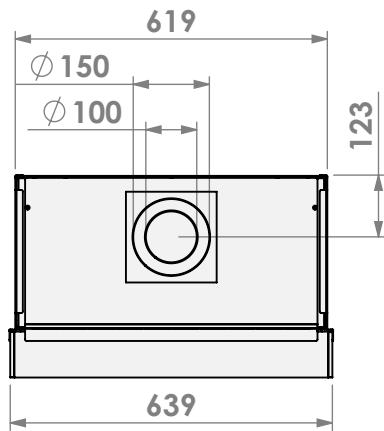

Name: Smart Bell 65-60

Modifications reserved

Scale: 1:15
Unit: mm

Version:

verdiept kader 15mm
 insert frame 15mm
 cadre de profondeur 15mm
 vertiefter Rahmen 15mm

belfires

Barbas Belfires B.V.
 Hallenstraat 17
 5531 AB Bladel
 The Netherlands
www.barbasbelfires.com

Name: **Smart Bell 65-60**

Modifications reserved

Scale: **1:15**
 Unit: **mm**

Version:

verdiept kader 50mm
 insert frame 50mm
 cadre de profondeur 50mm
 vertiefter Rahmen 50mm

belfires

Barbas Belfires B.V.
 Hallenstraat 17
 5531 AB Bladel
 The Netherlands
www.barbasbelfires.com

Name: **Smart Bell 65-60**

Modifications reserved

Scale: **1:15**
 Unit: **mm**

Version:

verdiept kader 50mm met convectieventilator
 insert frame 50mm with convection ventilator
 cadre de profondeur 50mm avec ventilateur de convection
 vertiefter Rahmen 50mm mit Konvektionsventilator