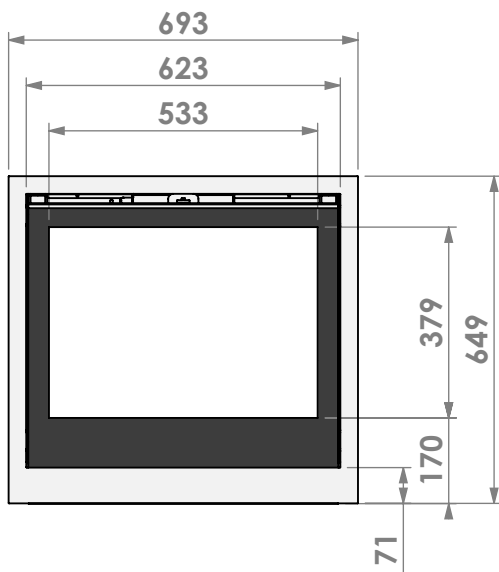

Scale: **1:15**
 Unit: **mm**

Version:

klassiek kader 35mm
 classic frame 35mm
 cadre classique 35mm
 klassischer Rahmen 35mm

belfires

Barbas Bellfires B.V.
 Hallenstraat 17
 5531 AB Bladel
 The Netherlands
www.barbasbellfires.com

Name: Smart Bell 65-60

Modifications reserved

Scale: 1:15
 Unit: mm

Version:

klassiek kader 52mm
 classic frame 52mm
 cadre classique 52mm
 klassischer Rahmen 52mm

belfires

Barbas Belfires B.V.
 Hallenstraat 17
 5531 AB Bladel
 The Netherlands
www.barbasbelfires.com

Name: Smart Bell 65-60

Modifications reserved

Scale: 1:15
Unit: mm

Version:

verdiept kader 15mm
 insert frame 15mm
 cadre de profondeur 15mm
 vertiefter Rahmen 15mm

belfires

Barbas Belfires B.V.
 Hallenstraat 17
 5531 AB Bladel
 The Netherlands
www.barbasbelfires.com